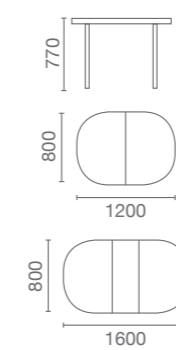

ДИОНИС-01 Стол обеденный раздвижной