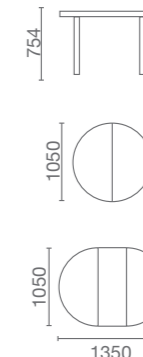

КРОНОС
Стол обеденный
раздвижной