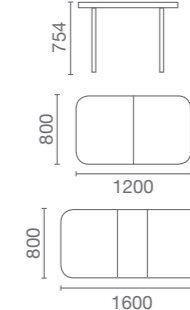

ДИОНИС-01 Стол обеденный раздвижной