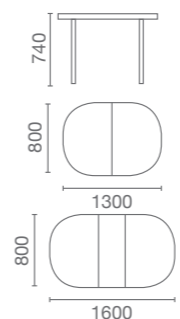

ЭНЕЙ
Стол обеденный
раздвижной

САТУРН
Стол обеденный
раздвижной

СТОЛЫ
СТУЛЬЯ

ВЕСТА
Стул
485 x 570 x 975

НИКА
Стул
485 x 570 x 975

ГАРМОНИЯ
Стул
446 x 540 x 935

ФЛОРА
Стул
420 x 520 x 950

ЮНОНА
Стул
420 x 520 x 950