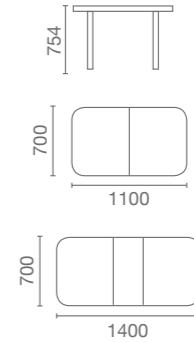

ЭНЕЙ
Стол обеденный
раздвижной

САТУРН
Стол обеденный
раздвижной

СТОЛЫ
СТУЛЬЯ

ВЕСТА
Стул
485 x 570 x 975

НИКА
Стул
485 x 570 x 975

ГАРМОНИЯ
Стул
446 x 540 x 935

ФЛОРА
Стул
420 x 520 x 950

ЮНОНА
Стул
420 x 520 x 950