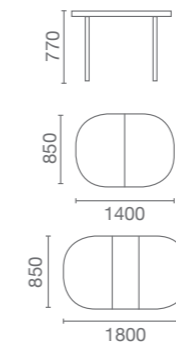

АПОЛЛОН-01 Стол обеденный раздвижной