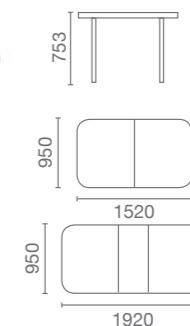

АПОЛЛОН-01 Стол обеденный раздвижной