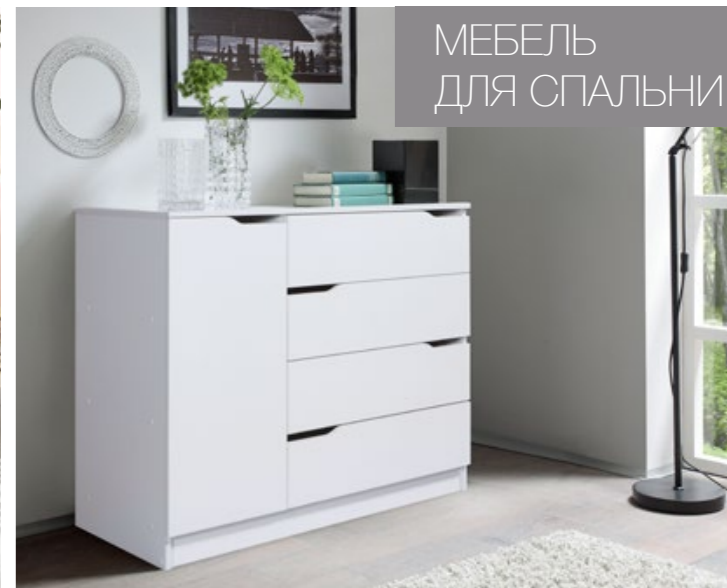

Кровать
2042 x 952 x 810
Спальное место: 2000 x 900
Исполнение: универсальное

БРЕМЕН

Комод
1000 x 431 x 850

Комод
1200 x 400 x 850

Комод
900 x 400 x 850

Комод
1330 x 432 x 870