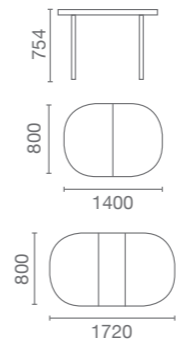

ВИРТУС
Стол обеденный
раздвижной