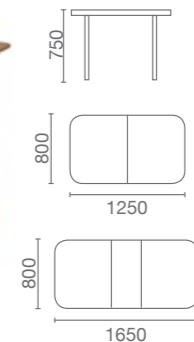

ЭНЕЙ
Стол обеденный
раздвижной

САТУРН
Стол обеденный
раздвижной

СТОЛЫ
СТУЛЬЯ

ВЕСТА
Стул
485 x 570 x 975

НИКА
Стул
485 x 570 x 975

ГАРМОНИЯ
Стул
446 x 540 x 935

ФЛОРА
Стул
420 x 520 x 950

ЮНОНА
Стул
420 x 520 x 950